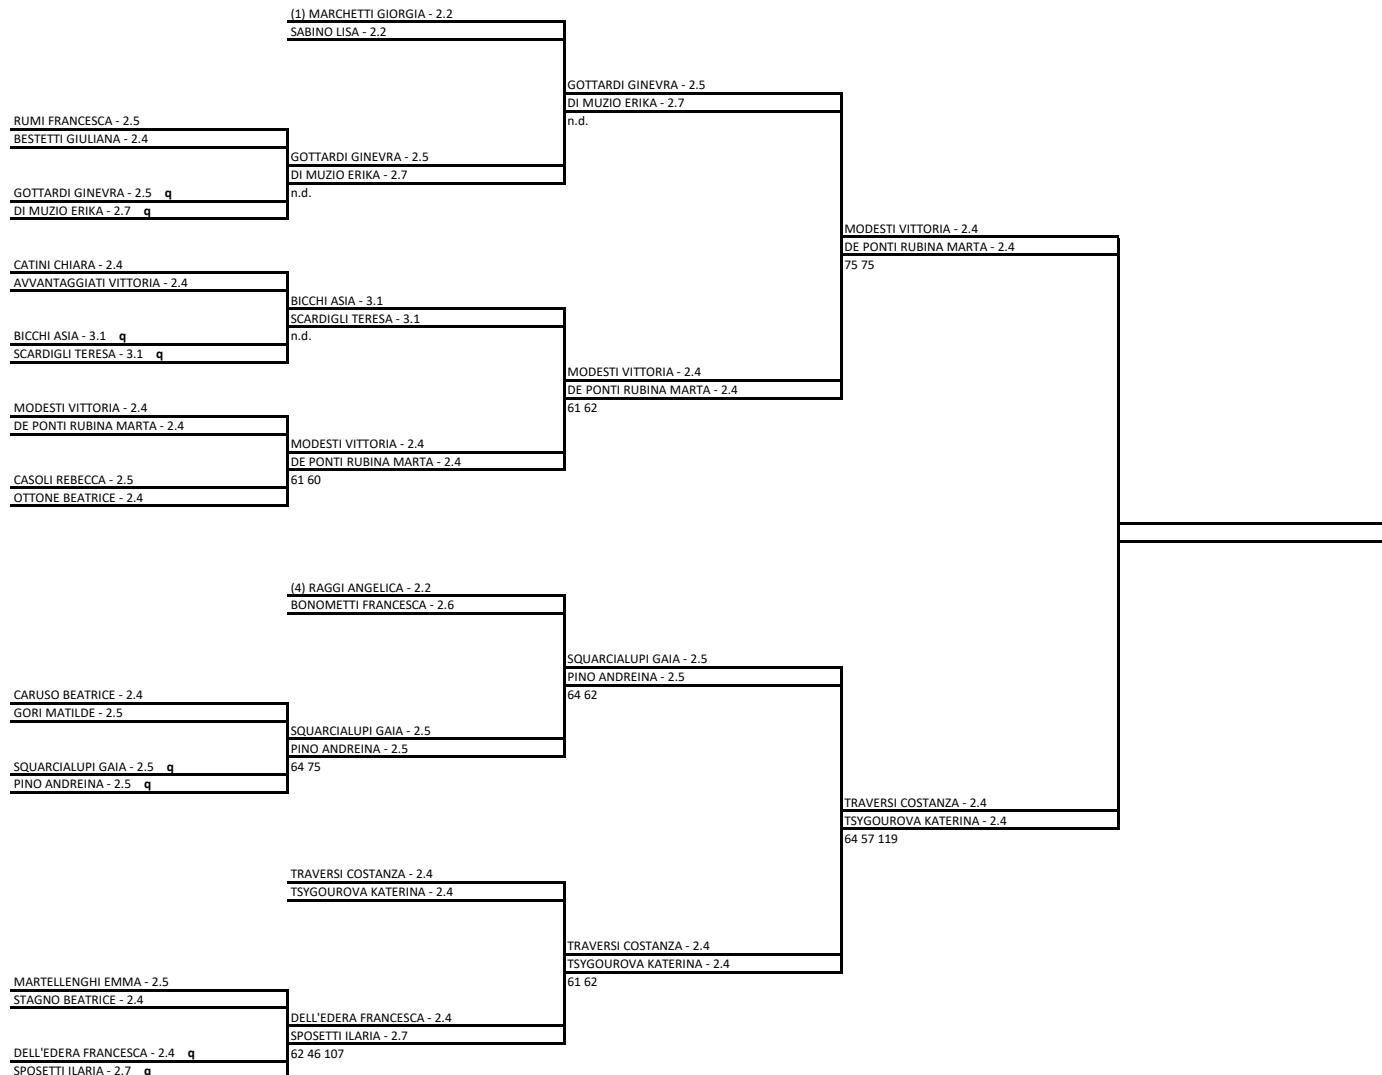

Doppio Femminile Open - Tabellone Finale Doppio Femminile

15/02/2020 - 01/03/2020 squadre n° 17

Tabellone compilato il 23/02/2020 alle ore 10:20 e subito esposto

Il Giudice Arbitro: ANTONELLI NICOLA

ANGHEL ALESSANDRA - 2.4 q  
SANESI MATILDE - 2.6 q