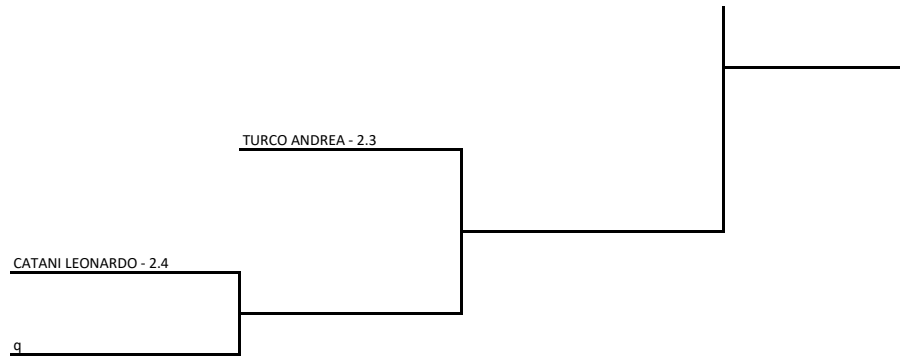

Singolare Maschile Open - Tabellone Finale

15/05/2021 - 30/05/2021 iscritti n° 60

Tabellone compilato il 21/05/2021 alle ore 23:54 e subito esposto

Il Giudice Arbitro: GIARETTA FABIO

MILITI RIBALDI ANDREA - 2.3