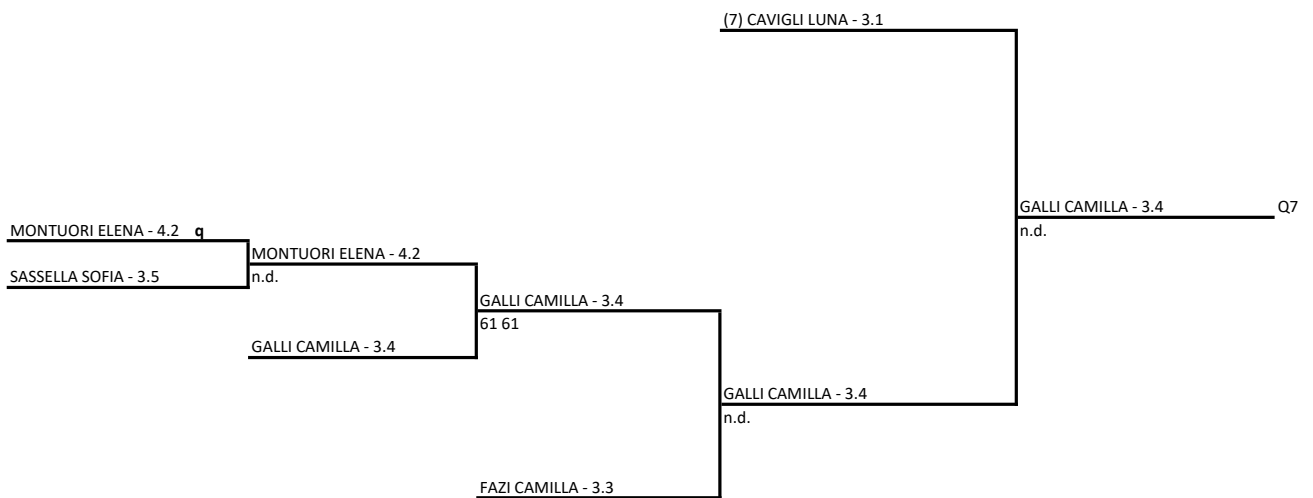

Singolare Femminile Open - Tabellone di Qualificazione 3^cat

15/05/2021 - 30/05/2021 iscritti n° 41

Tabellone compilato il 14/05/2021 alle ore 23:14 e subito esposto

Il Giudice Arbitro: GIARETTA FABIO

MUSETTI LUCREZIA - 3.5

64 64

BALZANO ALLEGRA - 3.4

BALZANO ALLEGRA - 3.4

63 61

ROZZI ANNA - 3.3

46 62 108

ROZZI ANNA - 3.3