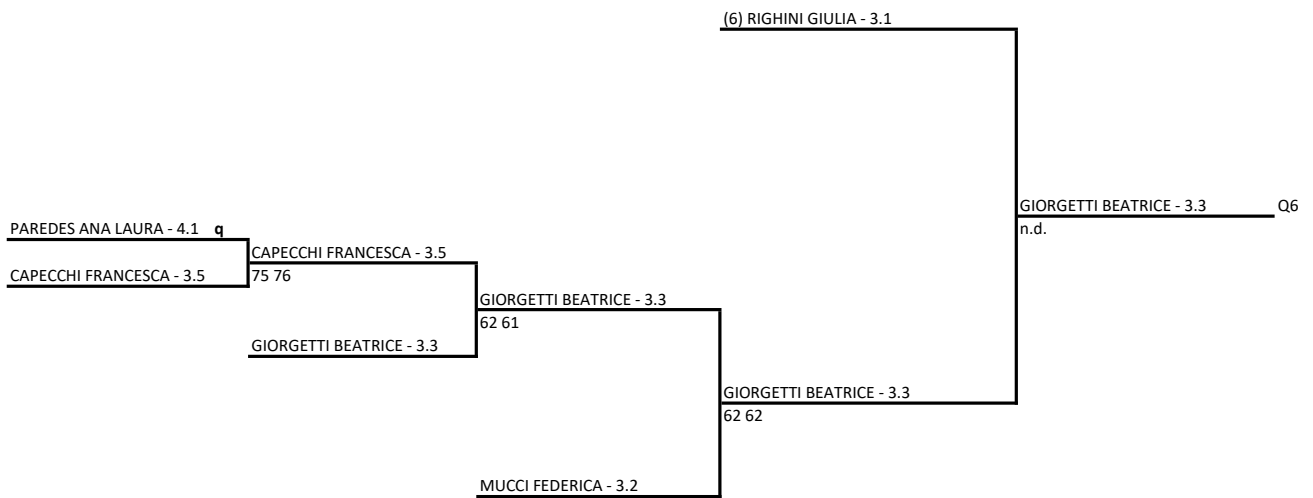

Singolare Femminile Open - Tabellone di Qualificazione 3^cat

15/05/2021 - 30/05/2021 iscritti n° 41

Tabellone compilato il 14/05/2021 alle ore 23:14 e subito esposto

Il Giudice Arbitro: GIARETTA FABIO

MUSETTI LUCREZIA - 3.5

64 64

BALZANO ALLEGRA - 3.4

BALZANO ALLEGRA - 3.4

63 61

ROZZI ANNA - 3.3

46 62 108

ROZZI ANNA - 3.3