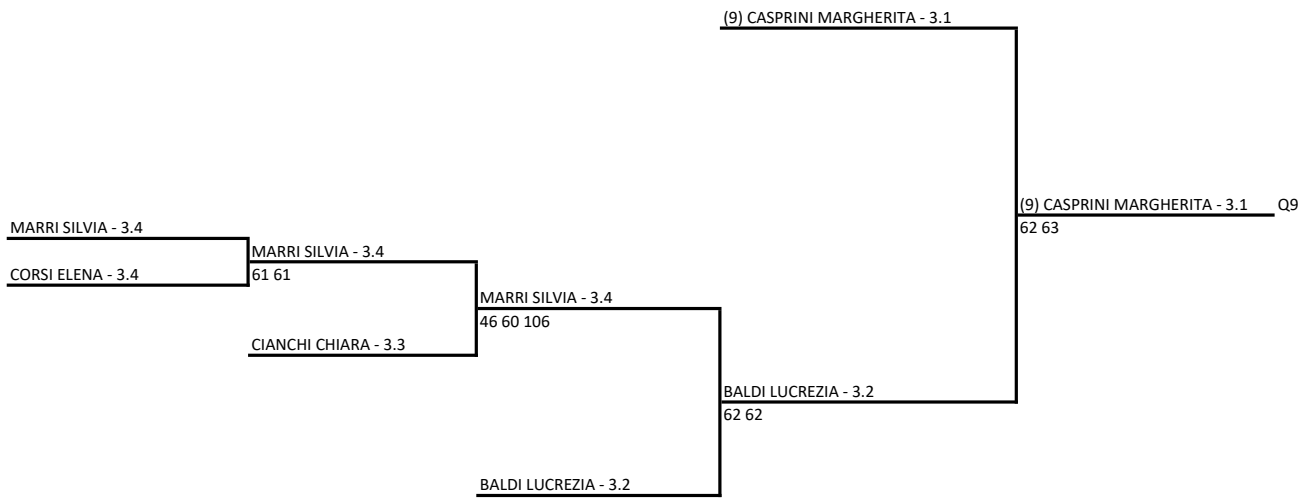

Singolare Femminile Open - Tabellone di Qualificazione 3^cat

15/05/2021 - 30/05/2021 iscritti n° 41

Tabellone compilato il 14/05/2021 alle ore 23:14 e subito esposto

Il Giudice Arbitro: GIARETTA FABIO

MUSETTI LUCREZIA - 3.5

64 64

BALZANO ALLEGRA - 3.4

BALZANO ALLEGRA - 3.4

63 61

ROZZI ANNA - 3.3

46 62 108

ROZZI ANNA - 3.3