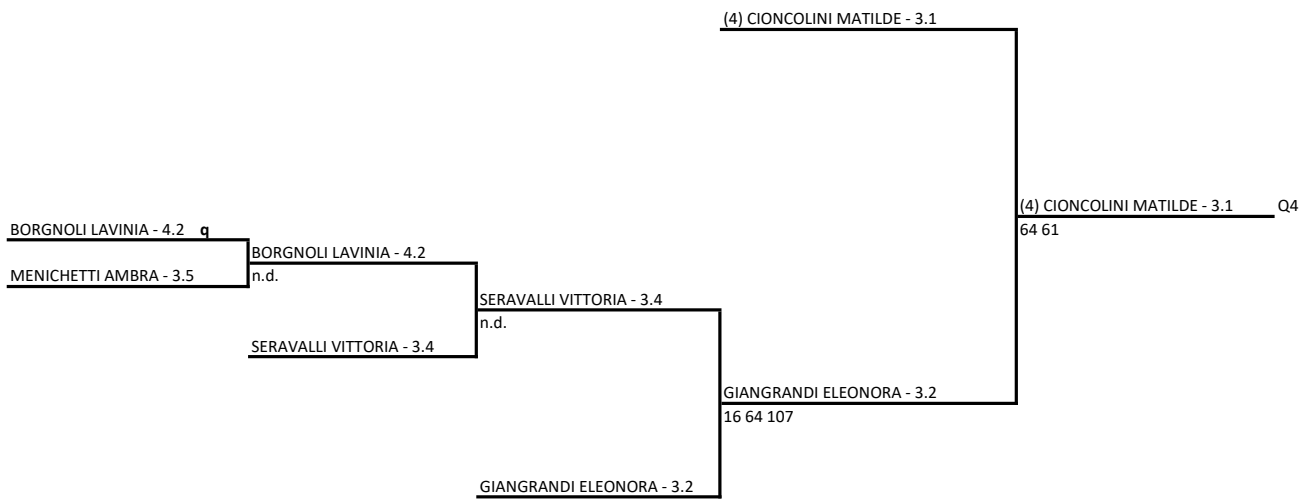

Singolare Femminile Open - Tabellone di Qualificazione 3^cat

15/05/2021 - 30/05/2021 iscritti n° 41

Tabellone compilato il 14/05/2021 alle ore 23:14 e subito esposto

Il Giudice Arbitro: GIARETTA FABIO

MUSETTI LUCREZIA - 3.5

64 64

BALZANO ALLEGRA - 3.4

BALZANO ALLEGRA - 3.4

63 61

ROZZI ANNA - 3.3

46 62 108

ROZZI ANNA - 3.3