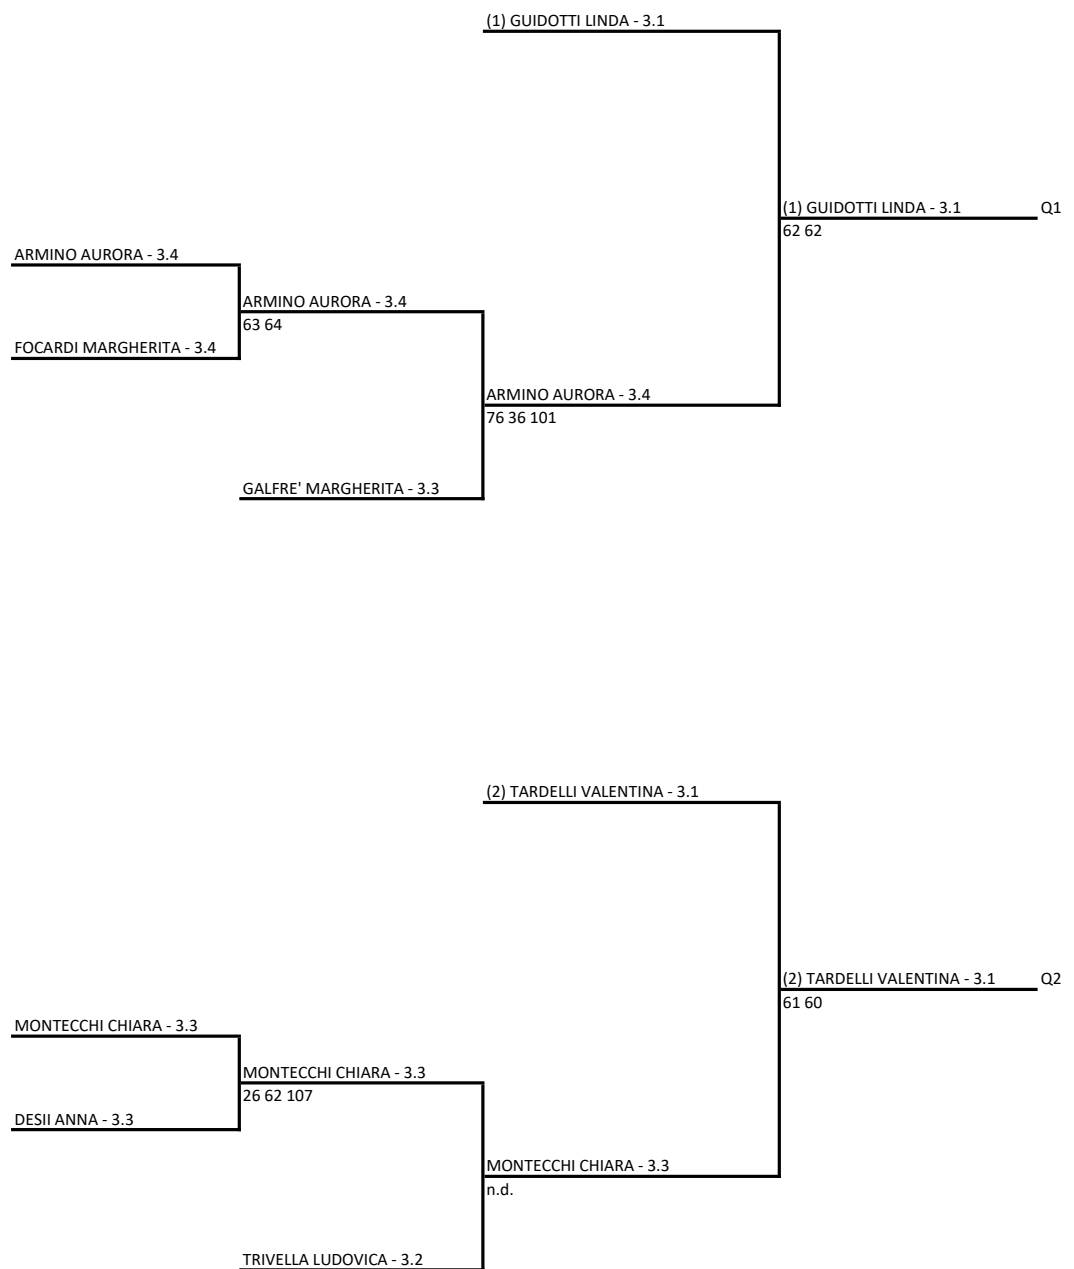

Singolare Femminile Open - Tabellone di Qualificazione 3^cat

15/05/2021 - 30/05/2021 iscritti n° 41

Tabellone compilato il 14/05/2021 alle ore 23:14 e subito esposto

Il Giudice Arbitro: GIARETTA FABIO

MUSETTI LUCREZIA - 3.5

64 64

BALZANO ALLEGRA - 3.4

BALZANO ALLEGRA - 3.4

63 61

ROZZI ANNA - 3.3

46 62 108

ROZZI ANNA - 3.3