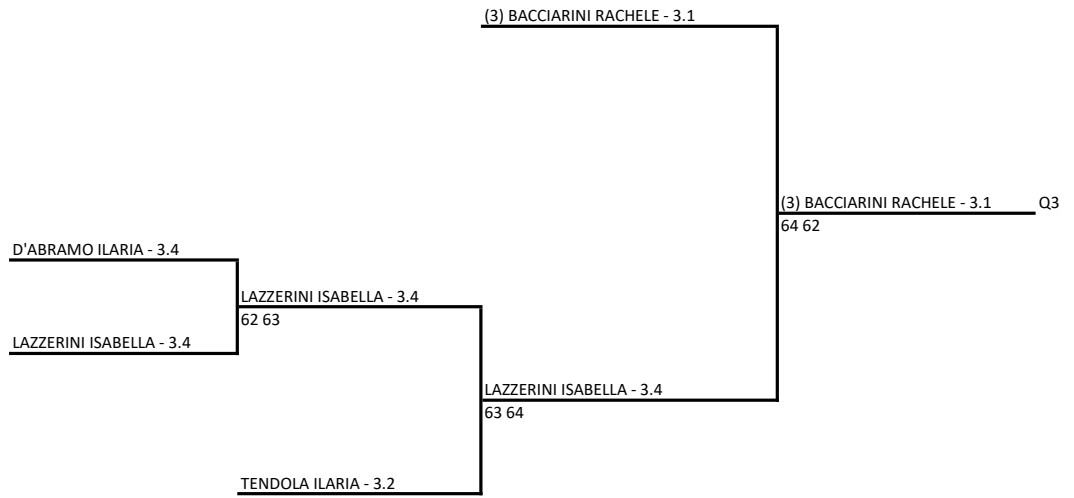

Singolare Femminile Open - Tabellone di Qualificazione 3^cat

15/05/2021 - 30/05/2021 iscritti n° 41

Tabellone compilato il 14/05/2021 alle ore 23:14 e subito esposto

Il Giudice Arbitro: GIARETTA FABIO

MUSETTI LUCREZIA - 3.5

64 64

BALZANO ALLEGRA - 3.4

BALZANO ALLEGRA - 3.4

63 61

ROZZI ANNA - 3.3

46 62 108

ROZZI ANNA - 3.3