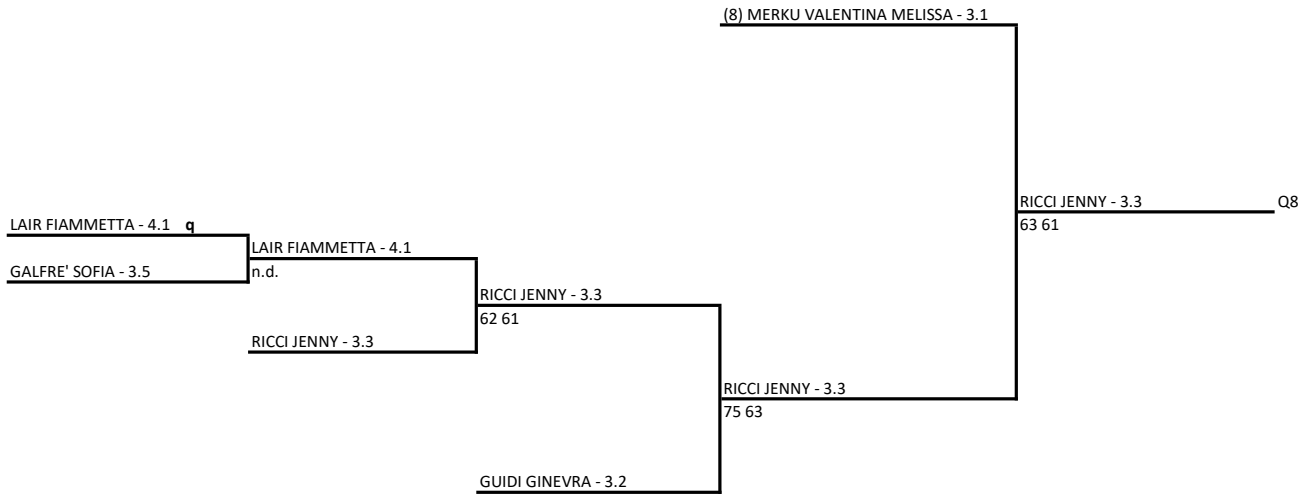

Singolare Femminile Open - Tabellone di Qualificazione 3^cat

15/05/2021 - 30/05/2021 iscritti n° 41

Tabellone compilato il 14/05/2021 alle ore 23:14 e subito esposto

Il Giudice Arbitro: GIARETTA FABIO

MUSETTI LUCREZIA - 3.5

64 64

BALZANO ALLEGRA - 3.4

BALZANO ALLEGRA - 3.4

63 61

ROZZI ANNA - 3.3

46 62 108

ROZZI ANNA - 3.3