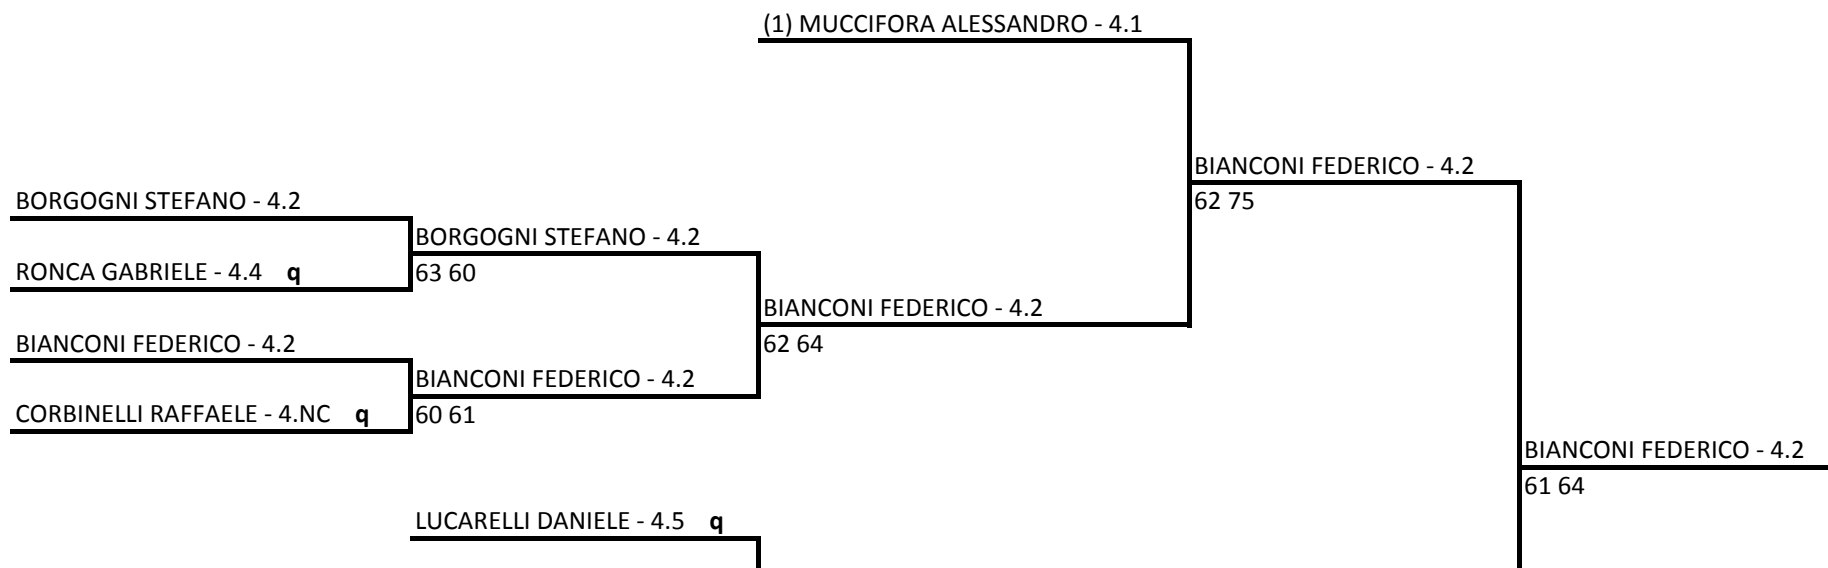

Singolare Maschile Under 16 - TABELLONE FINALE

08/07/2021 - 18/07/2021 iscritti n° 5

Tabellone compilato il 10/07/2021 alle ore 10:13 e subito esposto

Il Giudice Arbitro: MASINI SONIA

PICCINETTI RAFFAELE - 4.2

PICCINETTI RAFFAELE - 4.2

67 63 1210

PICCINETTI RAFFAELE - 4.2

61 60

(2) TESTA GABRIELE - 4.1