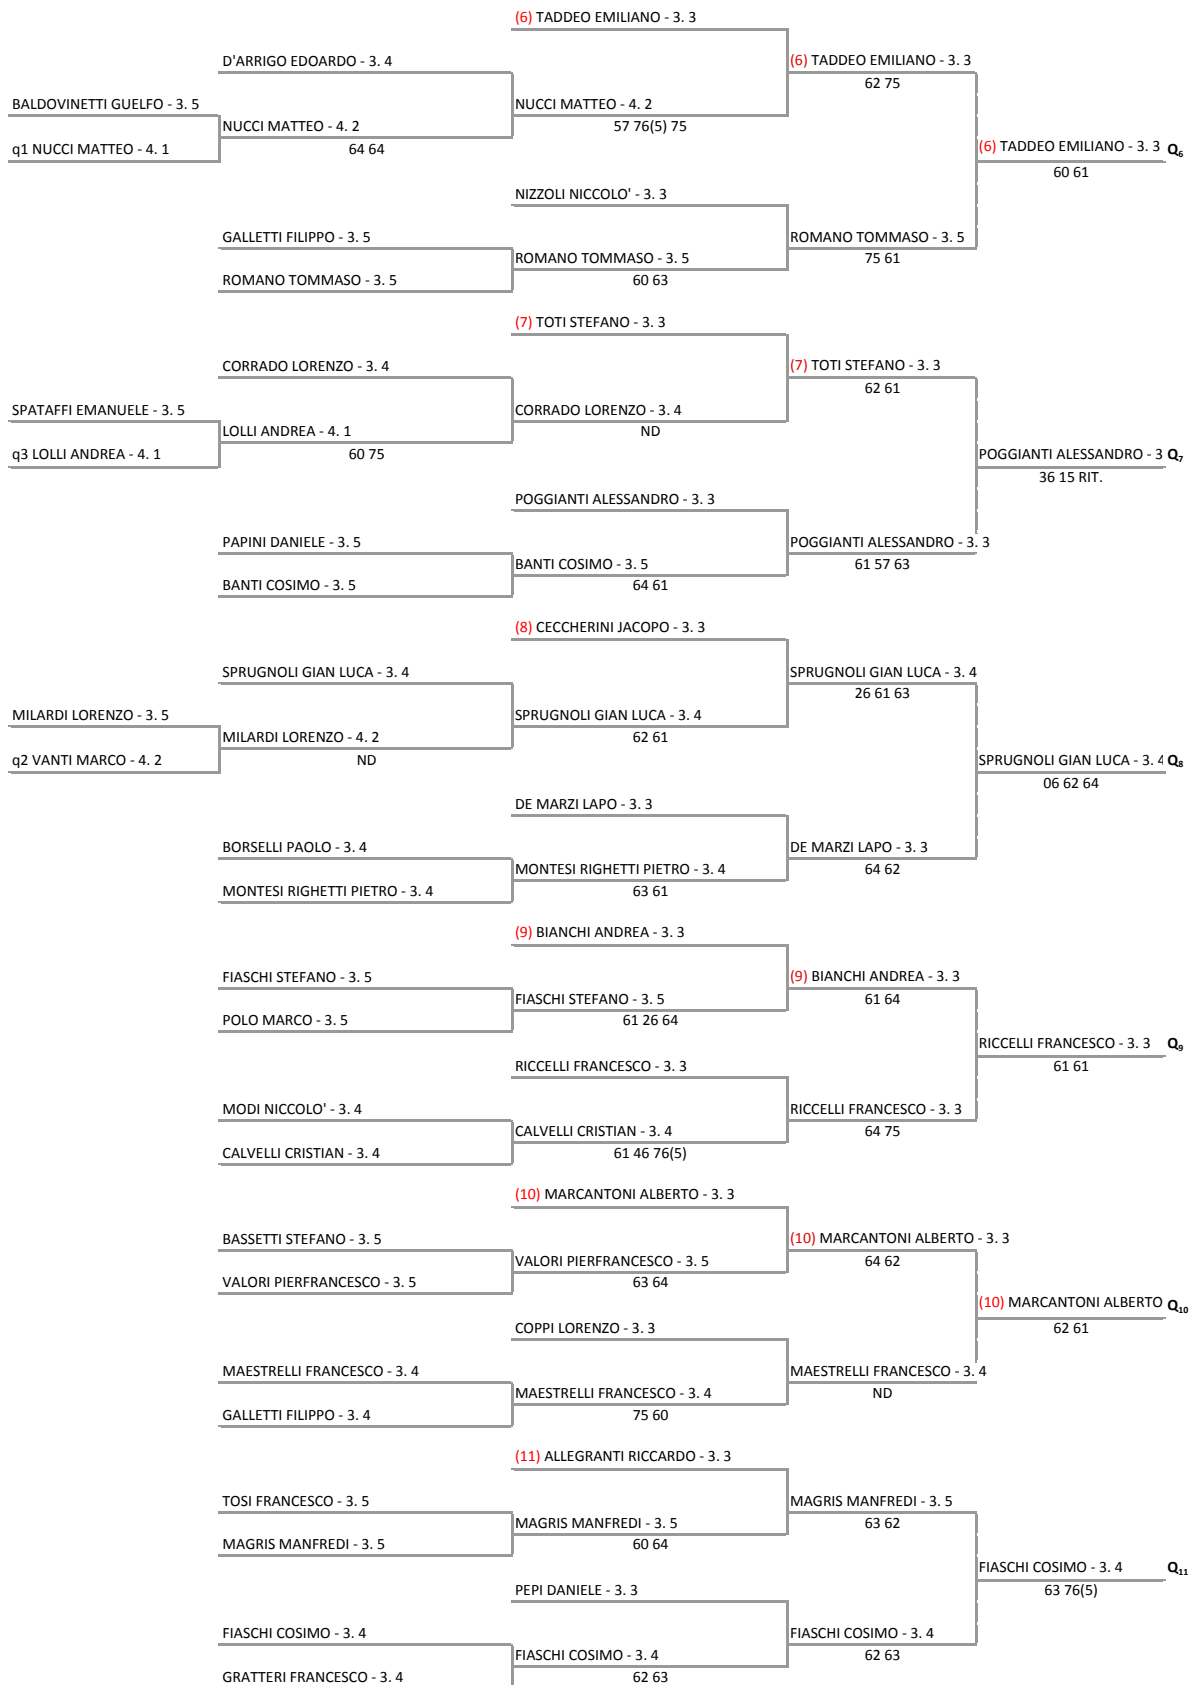

MATCH BALL FIRENZE COUNTRY CLUB SSDARL - TOS - T. 5 XXXVIII CAMPIONATI TOSCANI ASSOLUTI INDOOR - TORNEO BNL 2016
Singolare Maschile - Quinta Sezione (qe-3.5-3.4-3.3)

30/01/2016 - 28/02/2016 iscritti n_97

Tabellone compilato il 11/02/2016 alle ore 17:30 e subito esposto
Il Giudice Arbitro: GAT3 ALESSANDRO BARTOLETTI

Federazione Italiana Tennis - Sistema Gestione Automatizzata Tornei - Copyright 2012 - Powered by Lexicon digital media