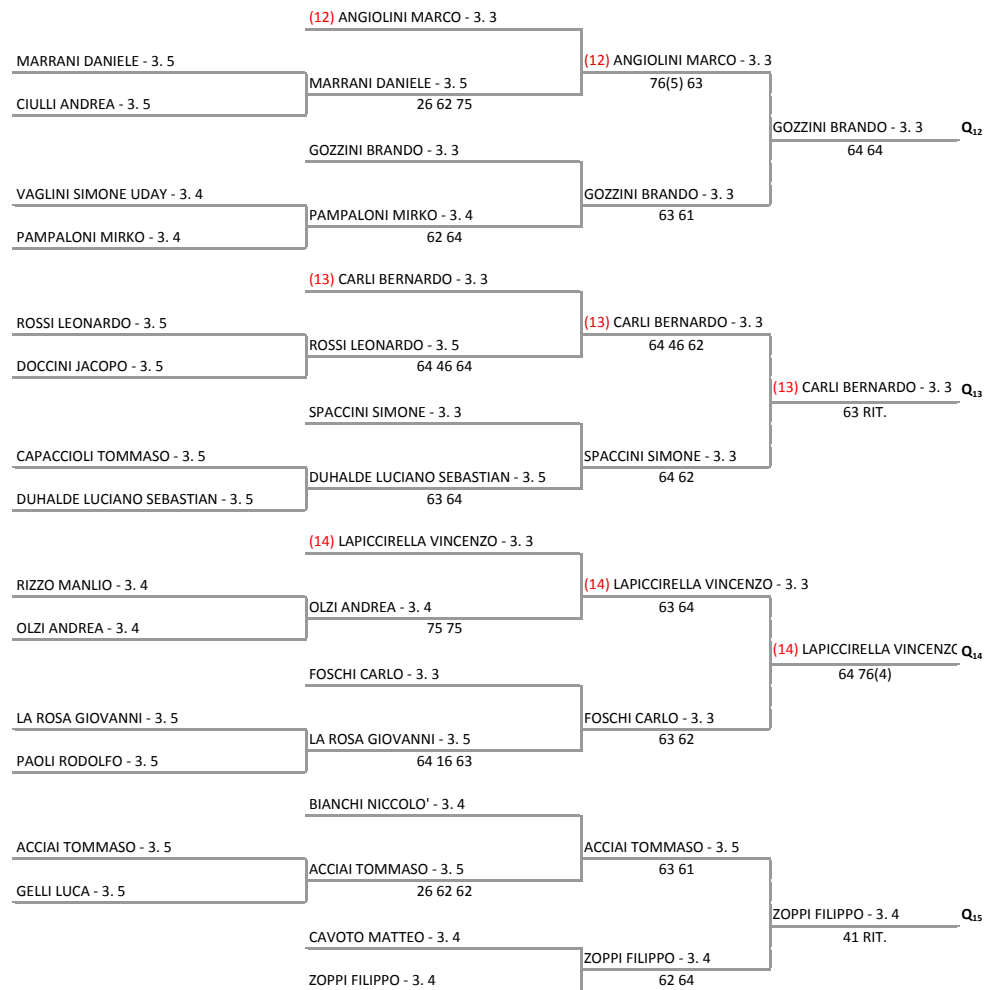

MATCH BALL FIRENZE COUNTRY CLUB SSDARL - TOS - T. 5 XXXVIII CAMPIONATI TOSCANI ASSOLUTI INDOOR - TORNEO BNL 2016
Singolare Maschile - Quinta Sezione (qe-3.5-3.4-3.3)

30/01/2016 - 28/02/2016 iscritti n_97

Tabellone compilato il 11/02/2016 alle ore 17:30 e subito esposto
Il Giudice Arbitro: GAT3 ALESSANDRO BARTOLETTI

Federazione Italiana Tennis - Sistema Gestione Automatizzata Tornei - Copyright 2012 - Powered by Lexicon digital media