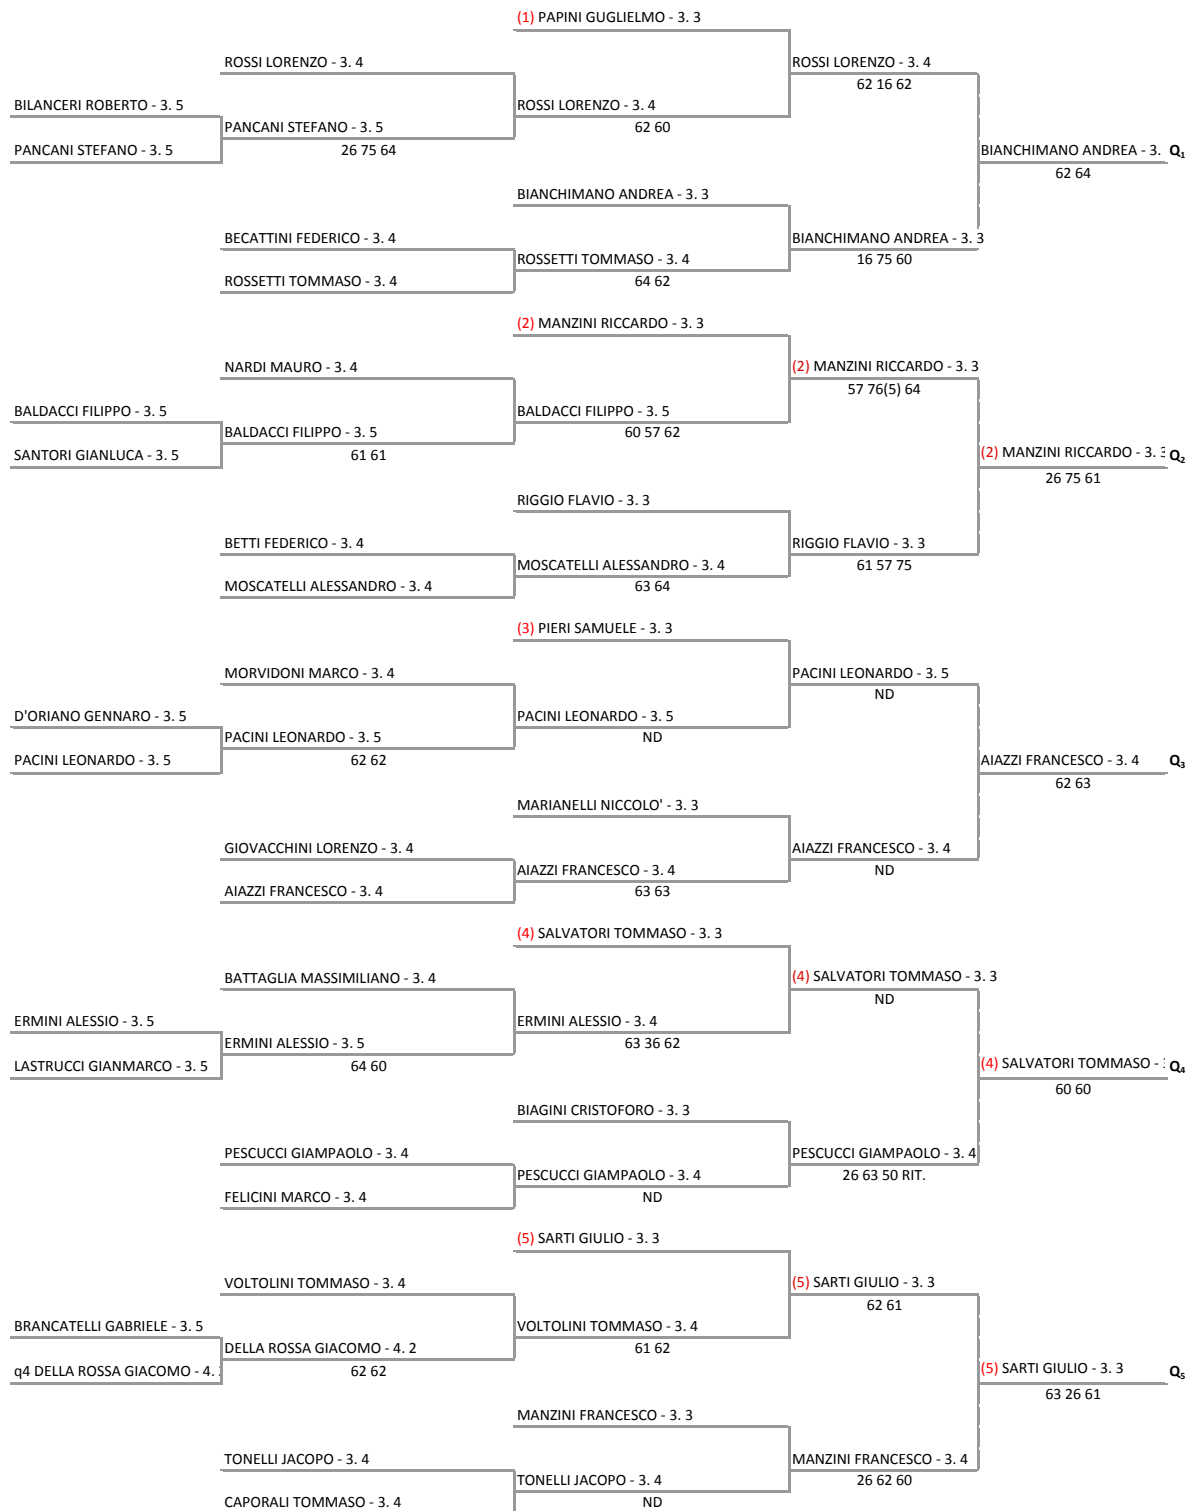

MATCH BALL FIRENZE COUNTRY CLUB SSDARL - TOS - T. 5 XXXVIII CAMPIONATI TOSCANI ASSOLUTI INDOOR - TORNEO BNL 2016
Singolare Maschile - Quinta Sezione (qe-3.5-3.4-3.3)

30/01/2016 - 28/02/2016 iscritti n_97

Tabellone compilato il 11/02/2016 alle ore 17:30 e subito esposto
Il Giudice Arbitro: GAT3 ALESSANDRO BARTOLETTI

Federazione Italiana Tennis - Sistema Gestione Automatizzata Tornei - Copyright 2012 - Powered by Lexicon digital media