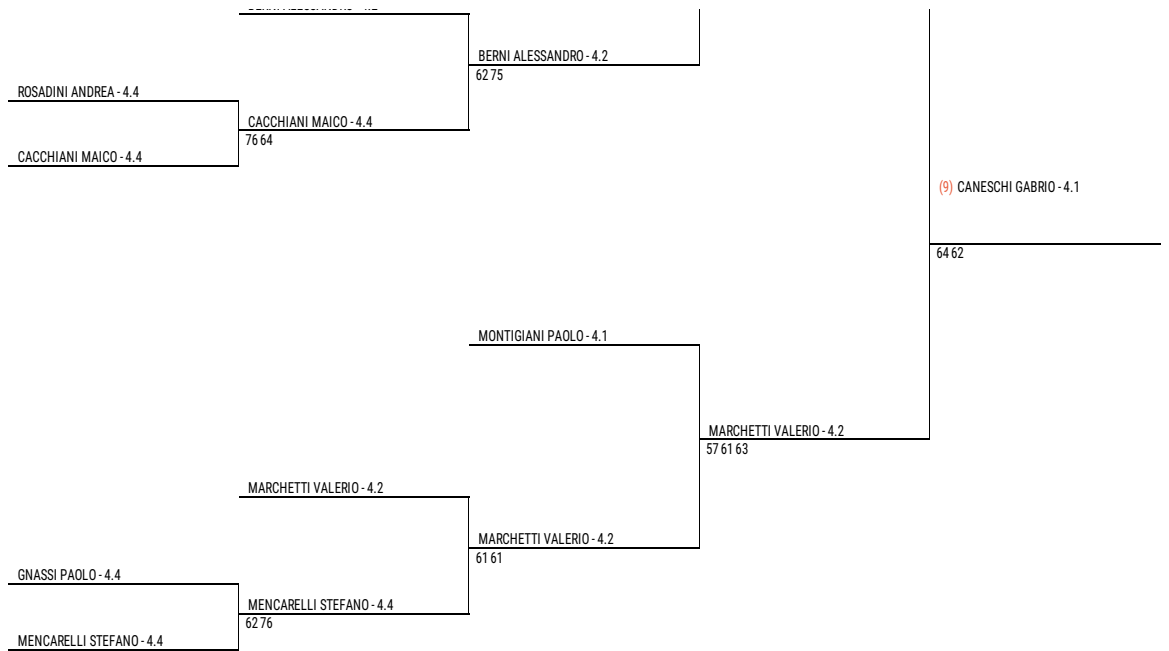

Federazione Italiana Tennis - Sistema Gestione Automatizzata Tornei - Copyright 2012

I tabelloni generati con il Sistema S.G.A.T. possono essere liberamente pubblicati e impaginati in altre forme mantenendo presente e inalterato questo disclaimer.

Tabellone Torneo by FIT - Sistema Gestione Automatizzata Tornei si licensed under Creative Commons Attribuzione - Non Commerciale - Condividi allo stesso modo 3.0 Italia License