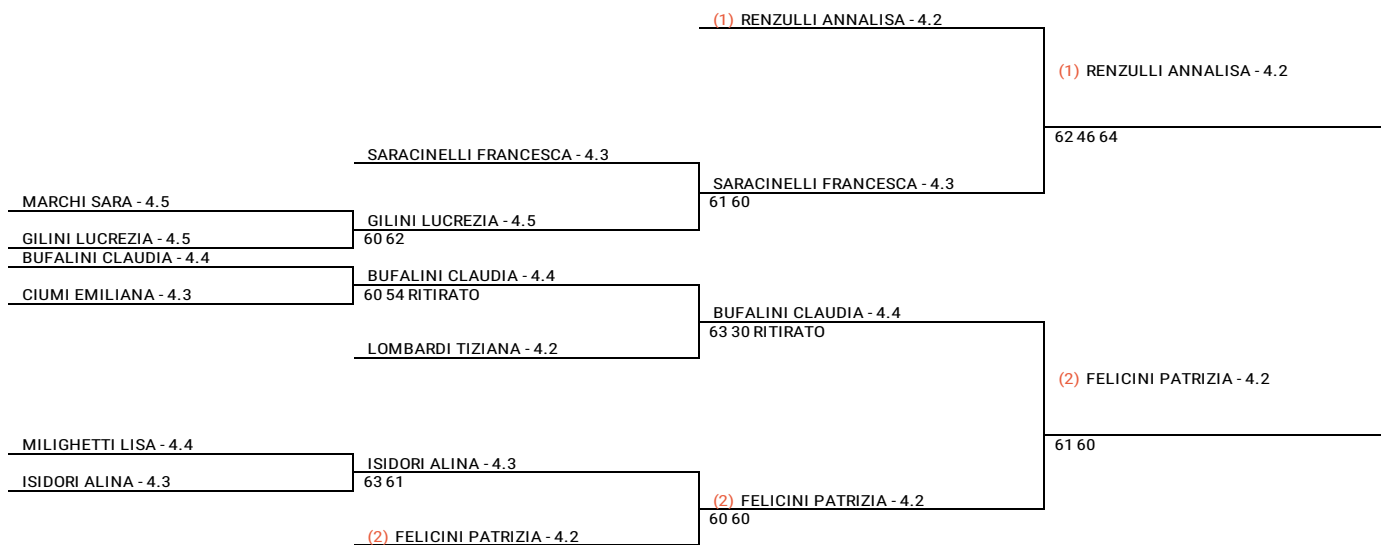

## Tennis Club Castiglione A.S.D. - 3a Cat. lim. 3.4 Tc Castiglione

SINGOLO FEMMINILE - TABELLONE QUALIFICAZIONE FEMMINILE

111 iscritti

23 Ago - 02 Set

Giudice Arbitro: **Arbitro Giudice**

Federazione Italiana Tennis - Sistema Gestione Automatizzata Tornei - Copyright 2012