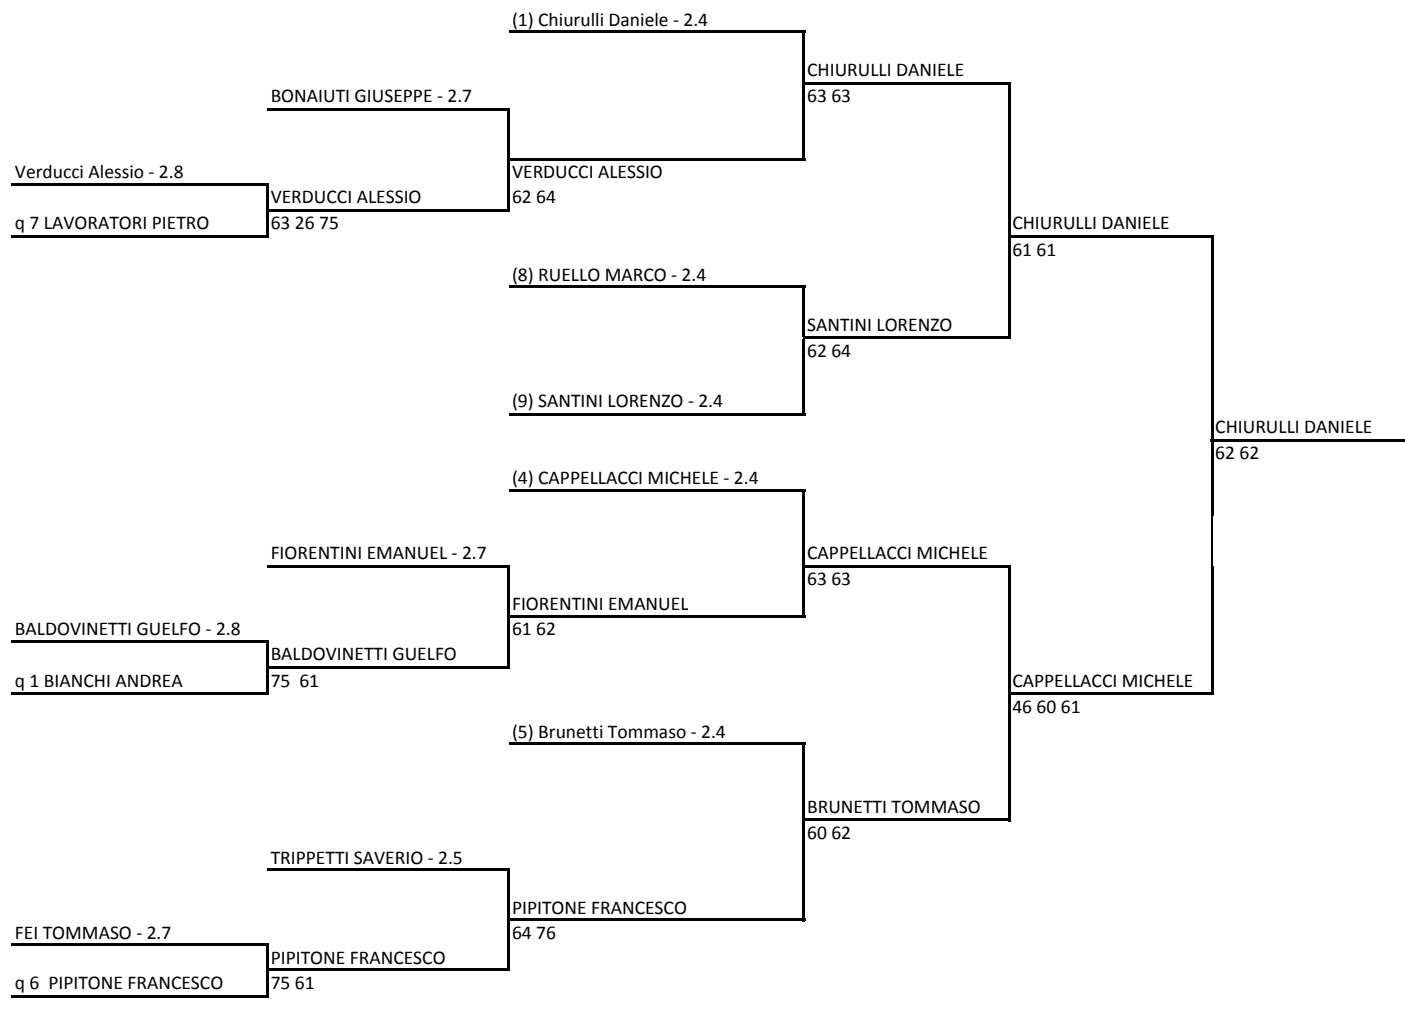

CIRCOLO TENNIS UMBERTIDE AS DILETTANTISTICA - Open Maschile e Femminile Circuito Valli

Singolare Maschile Open - TABELLONE FINALE OPEN M

23/08/2018 - 02/09/2018 iscritti n° 23

Tabellone compilato il 23/08/2018 alle ore 09:08 e subito esposto

Il Giudice Arbitro: MONACO CORRADO

q 2 GIAMMARIOLI DIEGO

VERGARI LORENZO
62 63

VERGARI LORENZO
62 63

CINQUILLI RICCARDO
64 46 75

Cinquilli Riccardo - 2.5

CINQUILLI RICCARDO
64 46 75

(6) DE BERNARDIS ALESSIO - 2.4