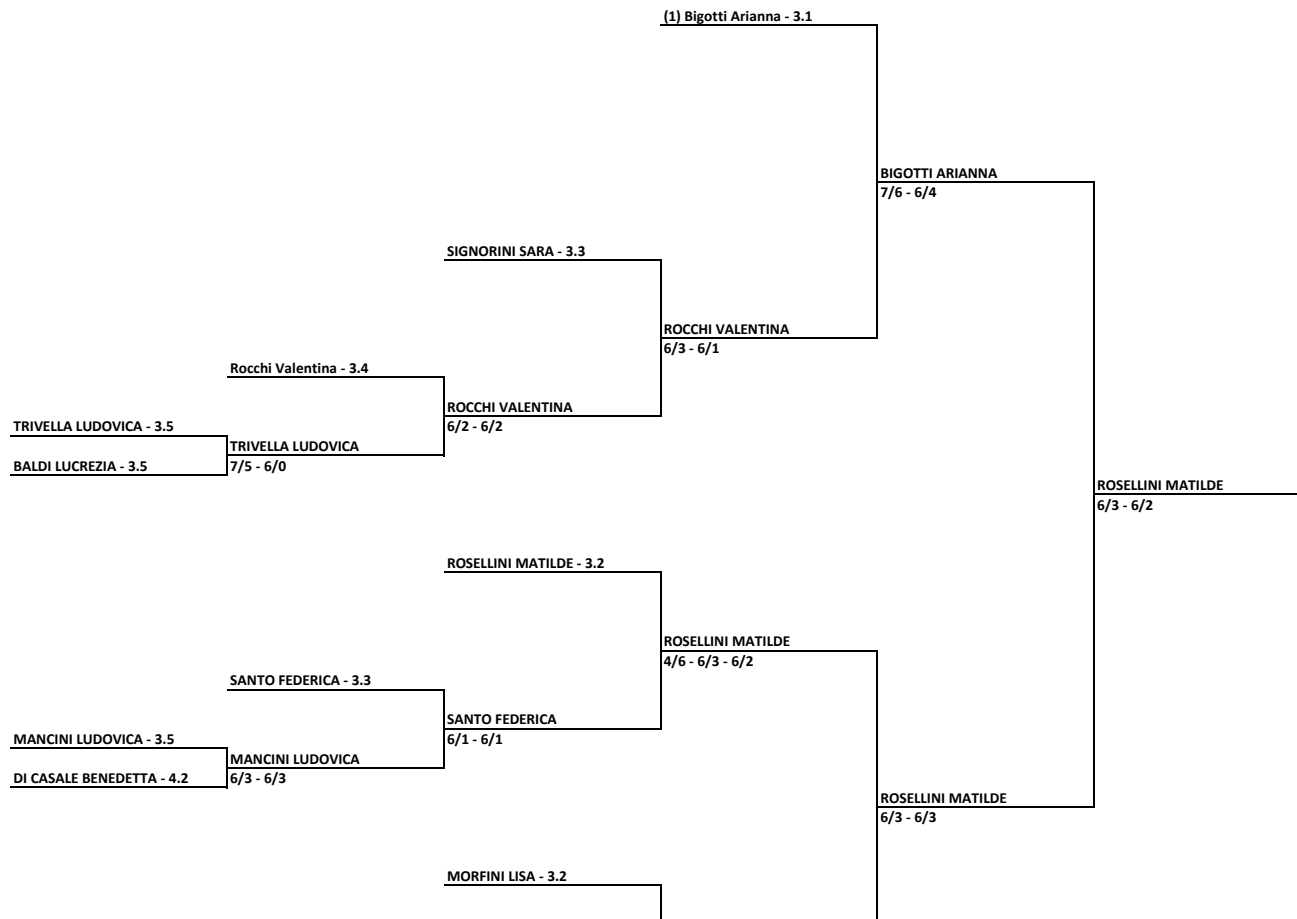

CIRCOLO TENNIS PONTEDERA SOC. COOP. ARL DILETTANTISTICA - TOS - T. 426 Campionati toscani III d

Singolare Femminile Open - tabellone finale

31/08/2018 - 09/09/2018 iscritti n° 41

Tabellone compilato il 31/08/2018 alle ore 09:27 e subito esposto

Il Giudice Arbitro: NISTRI DONATELLA

ROSELLINI MATILDE
6/1 - 6/1

BILLI AURORA - 3.5

PRATELLI GAIA - 3.5

BILLI AURORA

7/5 - 6/3

BALDACCINI CAMILLA - 3.3

BALDACCINI CAMILLA