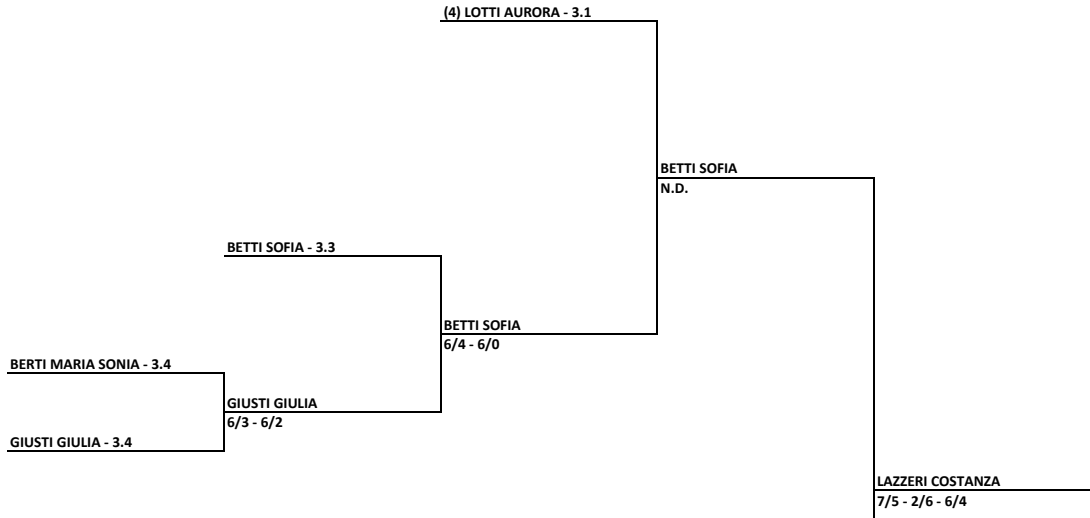

CIRCOLO TENNIS PONTEDERA SOC. COOP. ARL DILETTANTISTICA - TOS - T. 426 Campionati toscani III d

Singolare Femminile Open - tabellone finale

31/08/2018 - 09/09/2018 iscritti n° 41

Tabellone compilato il 31/08/2018 alle ore 09:27 e subito esposto

Il Giudice Arbitro: NISTRI DONATELLA

ROSELLINI MATILDE
6/1 - 6/1

BILLI AURORA - 3.5

PRATELLI GAIA - 3.5

BILLI AURORA

7/5 - 6/3

BALDACCINI CAMILLA - 3.3

BALDACCINI CAMILLA