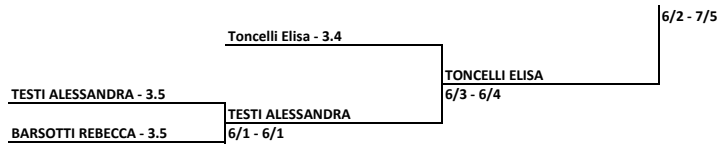

ROSELLINI MATILDE
6/1 - 6/1