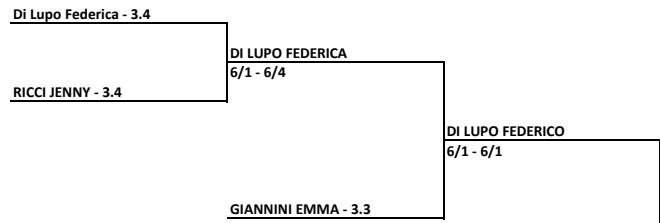

ROSELLINI MATILDE
6/1 - 6/1