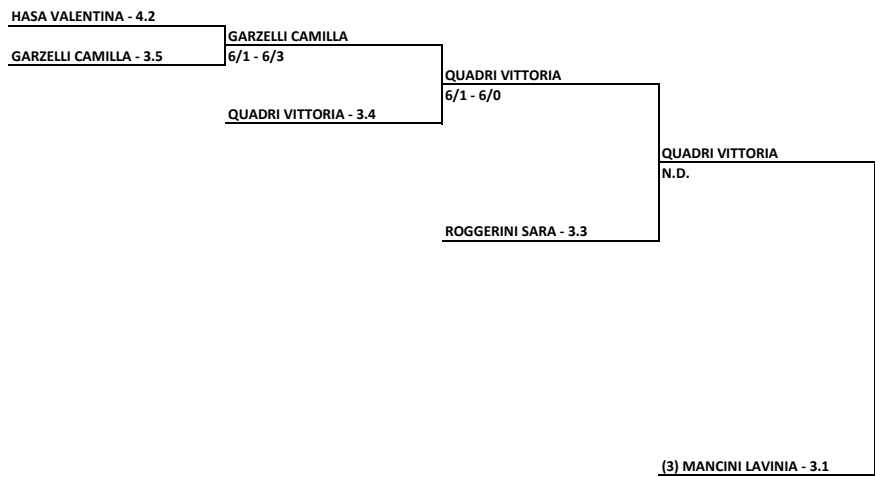

ROSELLINI MATILDE
6/1 - 6/1